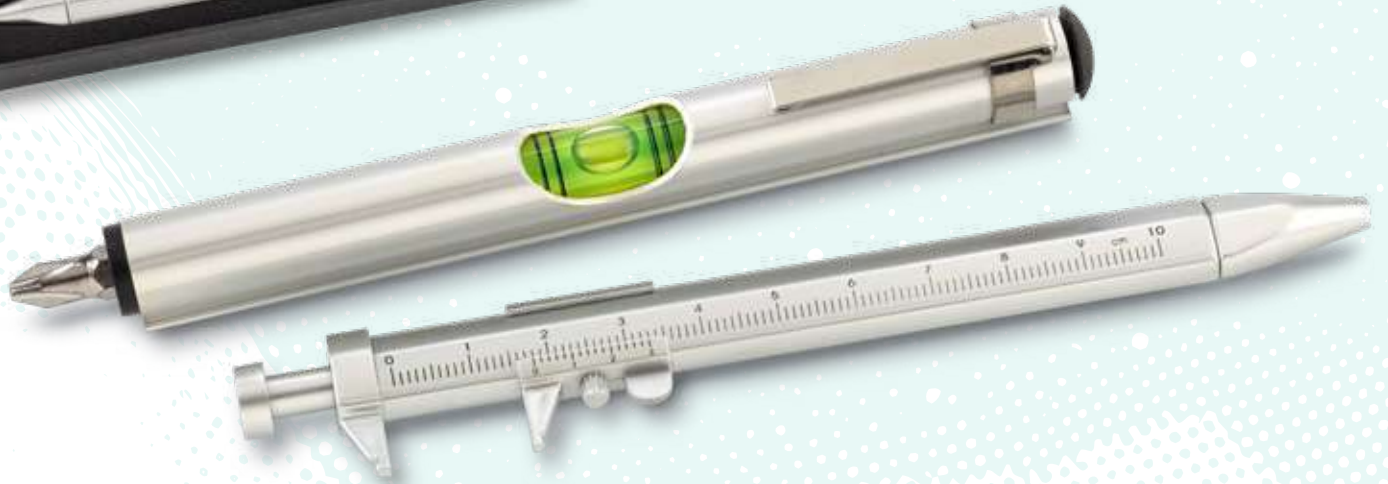

HE-321 SET JOLT

Set de bolígrafo plástico con regla, medidor de espesor y destornillador metálico con nivelador (2 de pala y 1 de estrella). Empaque caja individual.

Medidas Caja: 16.5 cm x 6.5 cm x 2.5 cm.
Marca: Bolígrafo: 3.5 cm / Tampografía /
Destornillador: 3 cm / Láser.