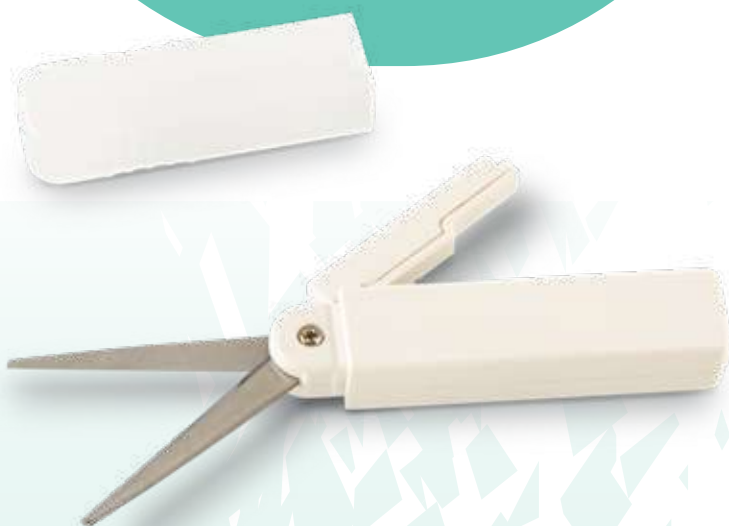

Tijeras plásticas con cuchillas japonesas.
Diseño y patente de Taiwán.

Medidas: 10.2 cm x 1.5 cm x 1 cm.
Marca: 3 cm / Tampografía.

Calidad
TAIWÁN

HERRAMIENTAS

HE-314

MINI HERRAMIENTERO CLIPIN

Mini set de destornilladores plástico de 4 piezas.
Con destapador. Empaque caja individual.