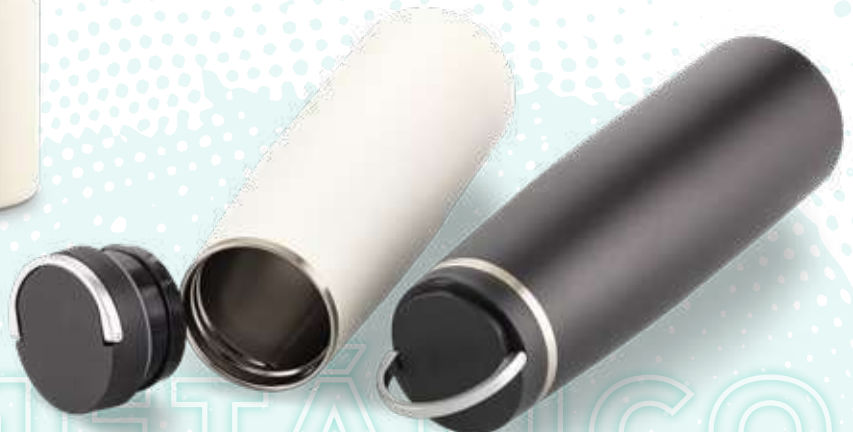

BOT. METÁLICO