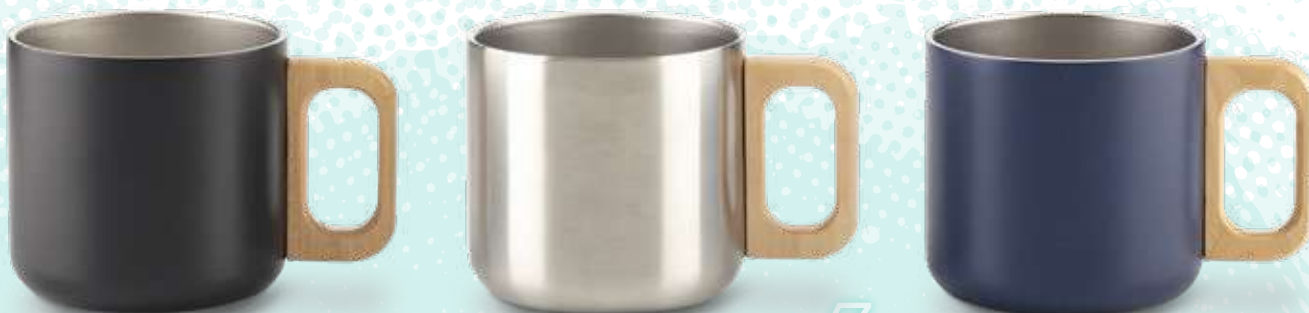

Medidas: 8 cm x 8.5 cm diámetro.
Marca: 3.5 cm / Tampografía / Láser.

ECOPROMO

BAMBÚ

METÁLICO

CAPACIDAD

MU-414

MUG METÁLICO LUMORA 300 ML

Mug metálico en acero inoxidable.
La manija también funciona como carabinero.
Empaque caja individual.