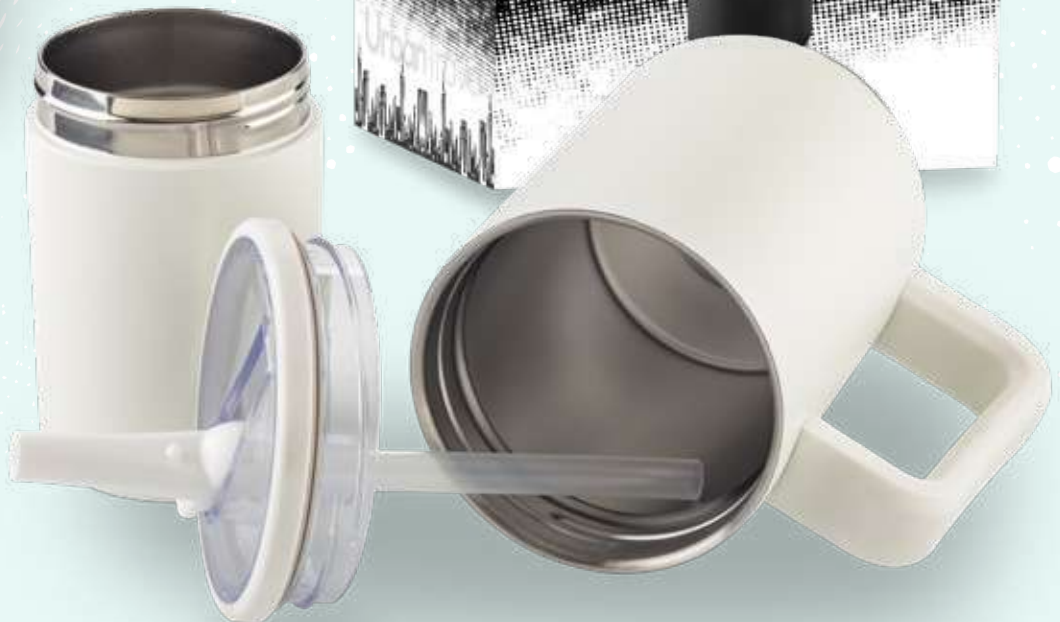

Medidas: 27 cm x 9.5 cm.
Marca: 4.5 cm / Tampografía / Láser.

UrbanTravel

AISLAMIENTO
TÉRMICO VACUUM

1100 ml
CAPACIDAD

MU-426

BOTILITO METÁLICO KOLVO URBAN TRAVEL 440 ML

Botilito doble pared vacuum en acero inoxidable reciclado, con aislamiento térmico que mantiene la bebida fría o caliente hasta 6h aprox (puede variar dependiendo de las condiciones climáticas), con capacidad para 440 ml. Tapa plástica tipo rosca. La tapa funciona como soporte para celular. Empaque caja individual.