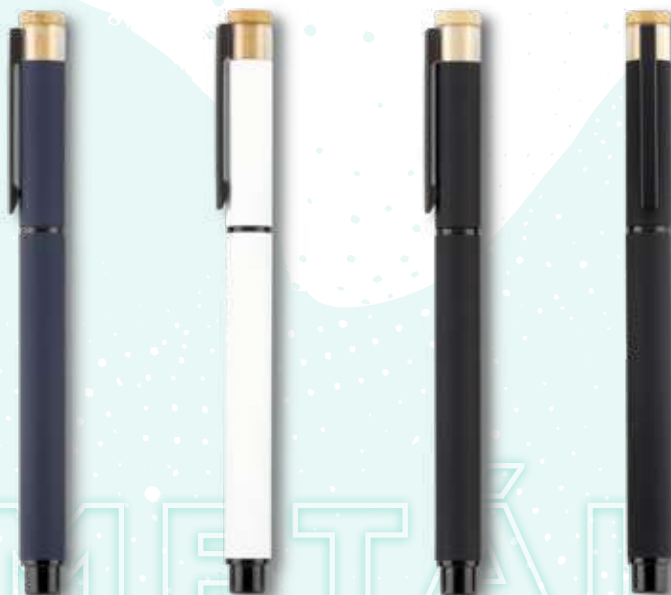

Medidas: 14 cm.

Marca: 3.5 cm / Láser / Tampografía.

METÁLICO

ECOPROMO

ALUMINIO
RECICLADO

SET DE BOLÍGRAFOS VECTOR

Set de bolígrafos tipo roller y de mecanismo push, en aluminio reciclado con clip metálico. Empaque caja individual.

Medidas: 14 cm.
Marca: 3.5 cm / Láser / Tampografía.

METÁLICO

ECOPROMO

ALUMINIO REICLADO

SET DE BOLÍGRAFOS BALTIMORE ECO

Set de bolígrafo en aluminio reciclado con tapa y lápiz con mina infinita (mina eterna). Empaque caja individual.