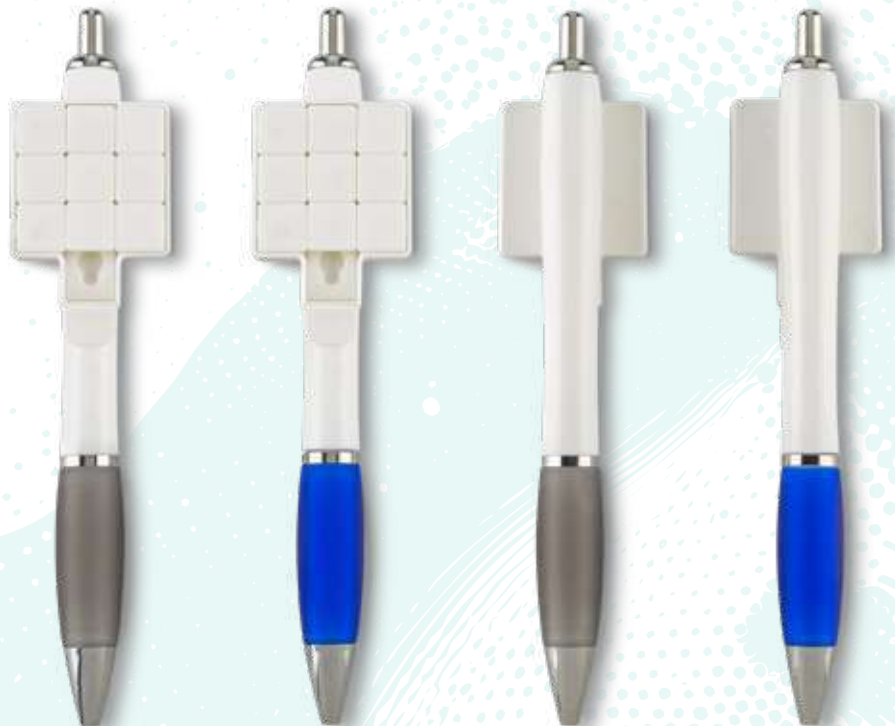

BOLÍGRAFO ROMPECABEZAS

Bolígrafo plástico con mecanismo push.
Con rompecabezas.

Medidas: 14.5 cm.
Marca: 3 cm / Tampografía.