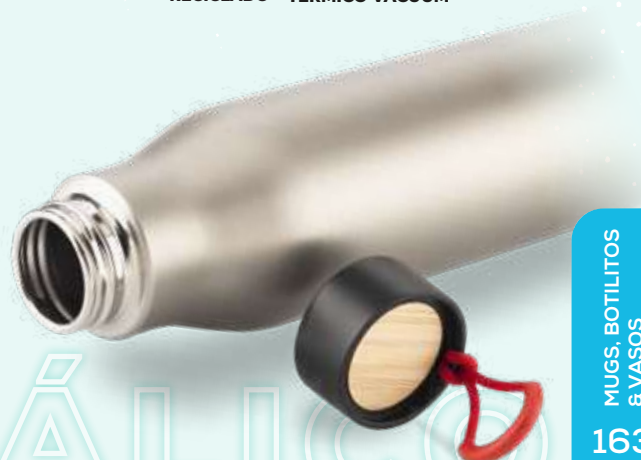

BOTILITO METÁLICO PLUGSY 750 ML

Botilito metálico doble pared vacuum en acero inoxidable reciclado, con aislamiento térmico que mantiene la bebida fría o caliente hasta 6h aprox (puede variar dependiendo de las condiciones climáticas). Tapa plástica con bambú. Empaque caja individual.

Medidas: 24.5 cm x 6.5 cm.

Marca: 5 cm / Tampografía / Láser.

ECOPROMO

METÁLICO

**ACERO
RECICLADO**

**AISLAMIENTO
TÉRMICO VACUUM**

750 ml
CAPACIDAD