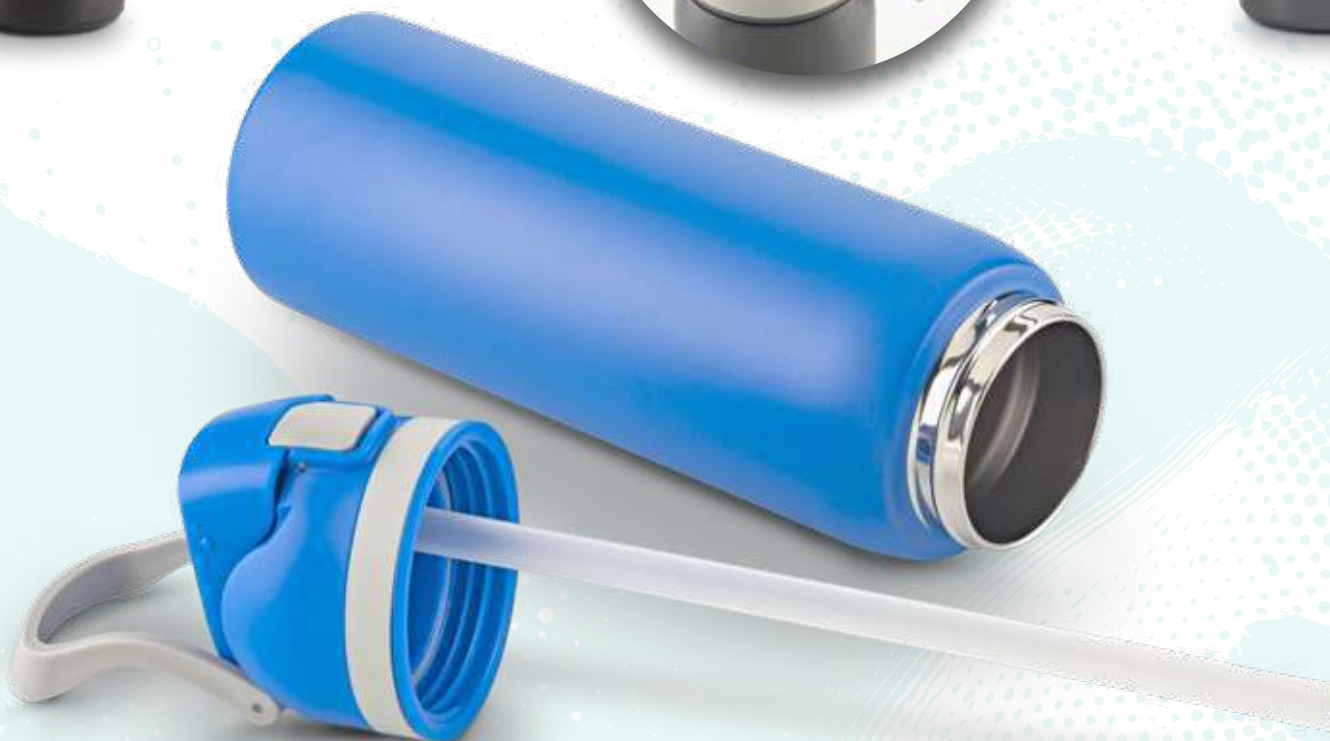

BOT. METÁLICO

MU-444

BOTILITO METÁLICO GULPY 790 ML

Botilito metálico doble pared vacuum en acero inoxidable, con aislamiento térmico que mantiene la bebida fría o caliente hasta 6h aprox (puede variar dependiendo condiciones climáticas). Con tapa de doble sistema: pitillo integrado para sorber y/o inclina y bebe directamente de la boquilla. Manija para cargarlo. Empaque caja individual.

Medidas: 26.5 cm x 7.5 cm.

Marca: 4.5 cm / Tampografía / Láser.

METÁLICO

**AISLAMIENTO
TÉRMICO VACUUM**

**DOBLE
BOQUILLA**

**790 ml
CAPACIDAD**