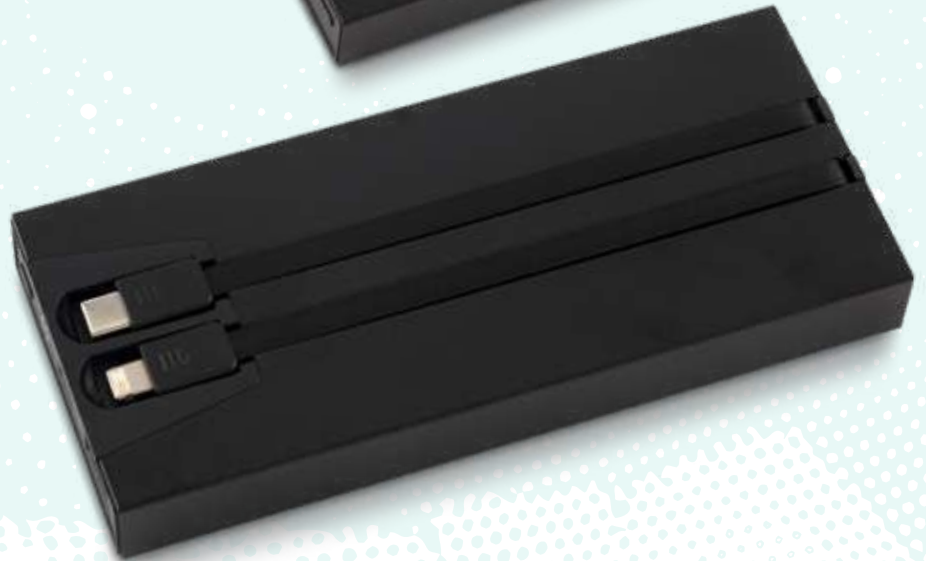

Medidas: 15 cm x 6.5 cm x 1.7 cm.
Marca: 5 cm / Tampografía.

PILAS CON
EL AMBIENTE

LIGHTNING

TIPO C

TE-664

PILA RECARGABLE NOMU 5000 mAh

Pila recargable en plástico de 5000 mAh. Incluye 2 entradas Tipo USB, 1 entrada Tipo C y 1 entrada Tipo Lightning. Empaque caja individual.