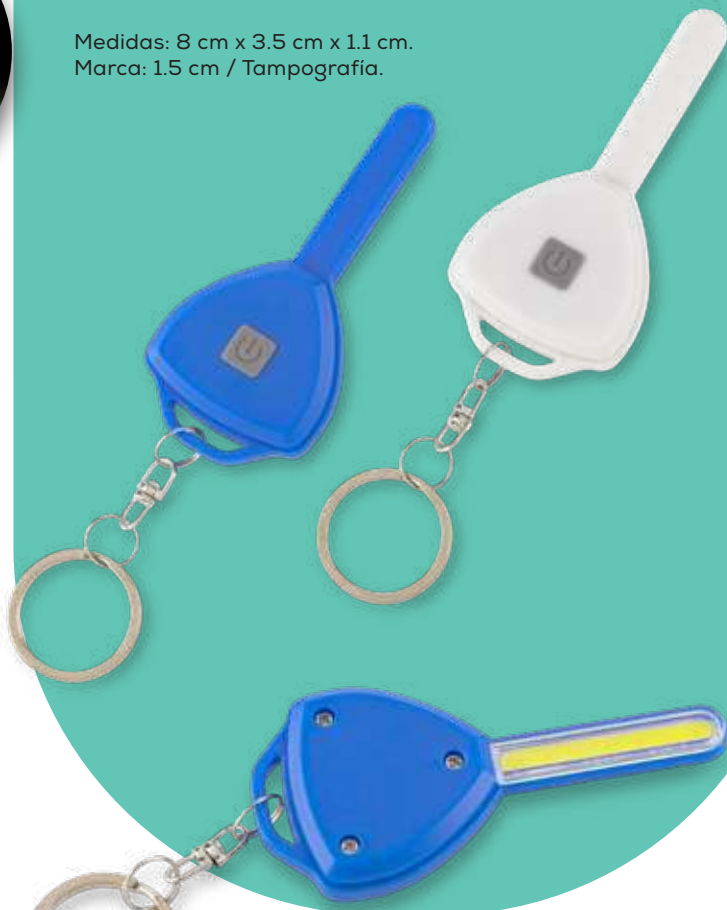

Medidas Caja: 16 cm x 12 cm x 4 cm.
Marca: 4 cm / Tampografía.

RECARGABLE

IL-156

LLAVERO SIGMA

Llavero plástico con 7 LEDs. Con tres modos diferentes de luz (2 fijas con diferente intensidad y una intermitente).

Medidas: 8 cm x 3.5 cm x 1.1 cm.
 Marca: 1.5 cm / Tampografía.

IL-159

LINTERNA RECARGABLE HEAD

Linterna en aluminio con 4 LEDs y 4 potencias diferentes de luz. Con pila recargable de 500 mAh. Balaca con base giratoria de 360° para usarla en la cabeza. Incluye cable Tipo C para carga. Empaque caja individual.