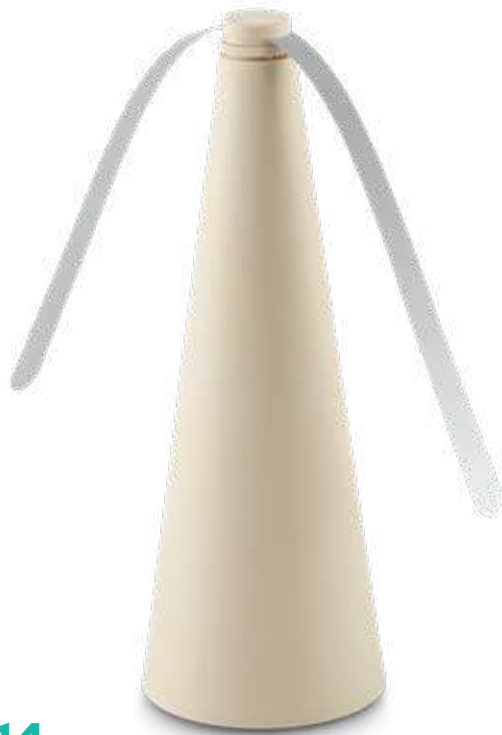

VA-1185 REPELENTE DE INSECTOS

Ventilador / repelente portátil para moscas e insectos. Funciona con 2 pilas AA (no incluidas). Empaque caja individual.

Medidas: 25.5 cm x 9 cm.
Marca: 4 cm / Tampografía.

VA-1214 SILLA COMPACT FLEX

Silla plegable en poliéster con soporte metálico. Resistencia 100 kg. Grosor del tubo 13.5 mm. Estuche en poliéster.

Medidas: 29 cm x 22 cm x 27 cm.
Marca: 10 cm / Screen.

VA-1225 JOYERO KRONO

Joyero en imitación cuero con cremallera. La parte superior interna tiene 3 ganchos y un bolsillo elástico. La parte inferior interna tiene 4 compartimientos y 6 espacios para anillos. Empaque caja individual.

Medidas: 9.5 cm x 9.5 cm x 5 cm.
Marca: 4 cm / Tampografía.

JOYERO