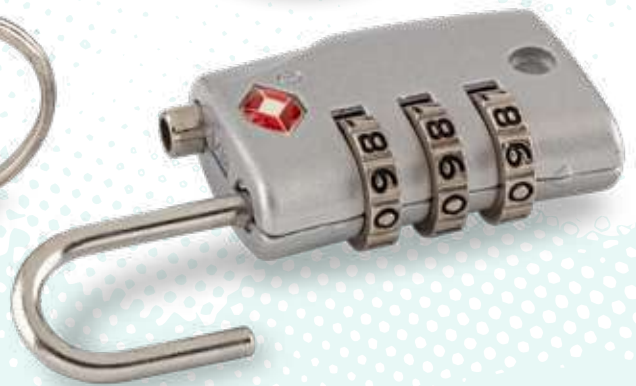

SET TRAVEL LOCK

Set de candado metálico con linterna de 1 LED. La linterna funciona con 3 pilas LR44 (incluye pilas). Empaque caja individual.

Medidas caja: 13.2 cm x 8.7 cm.
Marca: Candado / 1 cm / Tampografía -
Linterna / 2 cm / Tampografía.