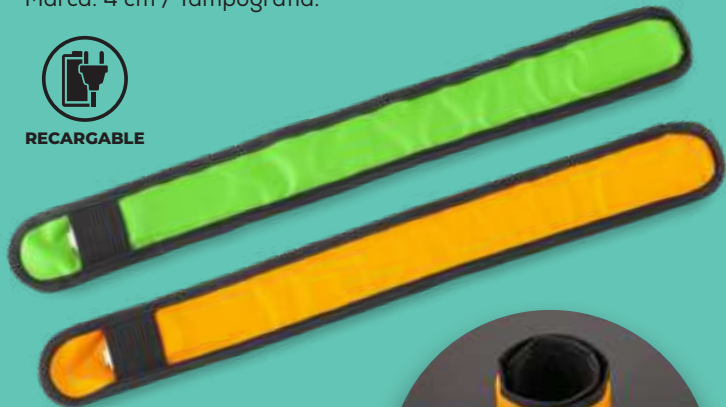

IL-160

BANDA RECARGABLE SPORTY

Banda en poliéster con LEDs, tres modos de iluminación y sistema de ajuste SLAP. Batería de 120 mAh.

Medidas: 34 cm x 3.5 cm.

Marca: 4 cm / Tampografía.

RECARGABLE