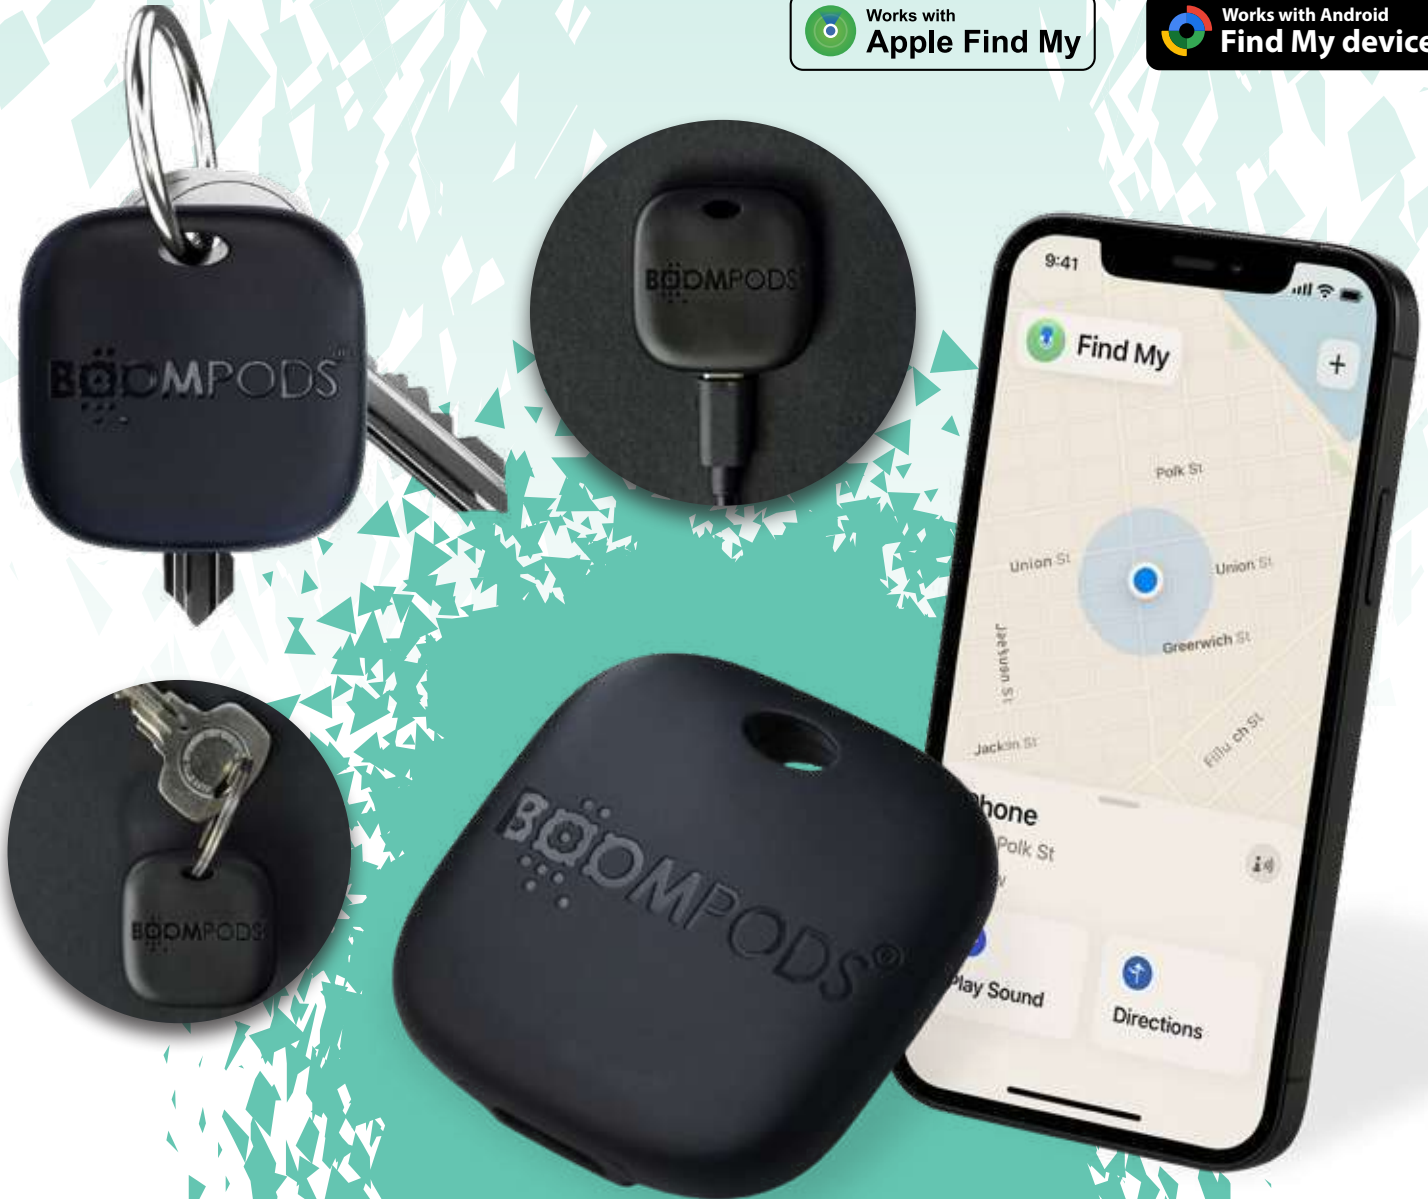

Medidas 21" / Cobertura: 99 cm /
Ancho del casco: 37.5 cm / Largo Total: 30.5 cm.
Marca: 20 cm / Screen

UrbanTravel

WINDPROOF

PROTECCIÓN
UV

SO-86

PARAGUAS VOLTUS 27" URBAN TRAVEL

Poliéster pongee 190T. Apertura automática, cierre manual. Herraje en fibra de vidrio. Mango y punta plástica. Sistema antibrisa. Con forro para cargar. 8 cascos.

Medidas: 27 / Cobertura: 112 cm /
Ancho del casco: 46 cm / Largo Total: 95 cm.
Marca: 20 cm / Screen.

UrbanTravel

WINDPROOF

PARAGUAS

BÄÖMPODS™

Works with
Apple Find My

Works with Android
Find My device

BP-29 RASTREADOR AIRTAG BOOMTAG

Rastreador universal plástico Bluetooth, hecho de residuos reciclados recuperados del océano, para llaves, carteras, mascotas, vehículos, equipaje y otros artículos. Permite ver la ubicación de los artículos en tiempo real. Compatible con iOS y Android. Resistente al agua (no sumergible), tecnología IPX7. La batería le dura hasta 5 meses con una sola carga, con puerto Tipo C para carga. Empaque caja individual.

Medidas Caja: 11.2 cm x 11.2 cm x 1.5 cm.
Marca: Sin Marca.

BP-30 RASTREADOR AIRTAG BOOMCARD

Rastreador universal plástico Bluetooth, hecho de residuos reciclados recuperados del océano, para llaves, carteras, mascotas, vehículos, equipaje y otros artículos. Permite ver la ubicación de los artículos en tiempo real. Compatible con IOS y Android. Resistente al agua (no sumergible), tecnología IPX7. La batería le dura hasta 5 meses con una sola carga. Carga inalámbrica. Empaque caja individual.